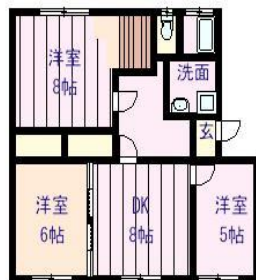

コーポ環

募集号室 102号 階建/4戸

交 通	JR大系線 信濃松川駅徒歩下車8分		所 在 地	北安曇郡松川村5725			
賃 料	55,000円	共 益 費	なし	礼 金	なし	敷 金	2ヶ月
駐 車 場	2台込み	仲介手数料	1ヶ月+消費税	間 取	3DK	専有面積	65.21㎡
築 年 月 日	1999年築	構 造・階 数	木造鋼板葺二階建	備 考	日当たり良好！駅近し！遊び場目の前！		
設 備	水道・中部電力・プロパンガス・エアコン2台 ショーズボックス（東側は間取が反転します）全室フローリング！						